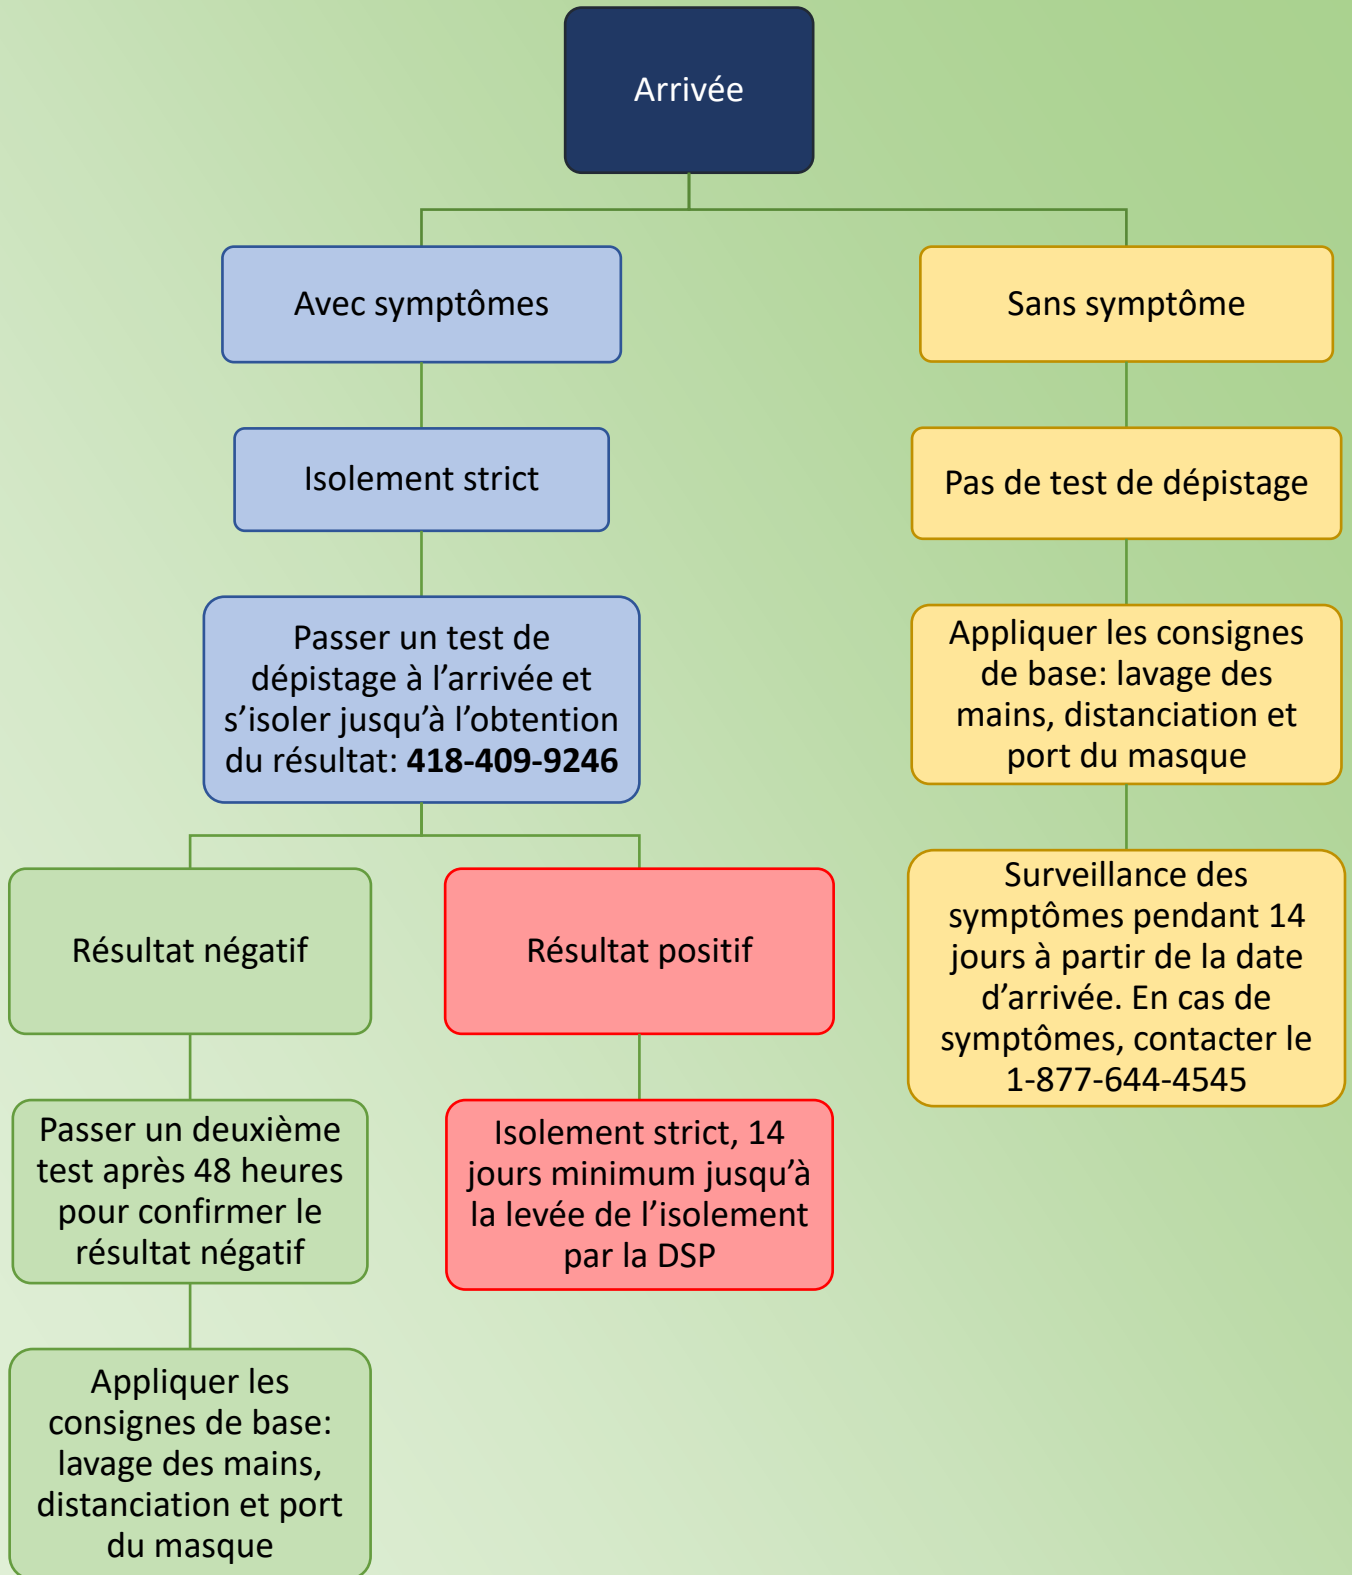

POUR LES MEMBRES DE LA COMMUNAUTÉ DE UASHAT MAK MANI-UTENAM
ET LES EMPLOYÉS D'ITUM

Régions appartenant à la zone froide :

Abitibi-Témiscamingue, Bas-Saint-Laurent, Charlevoix, Côte-Nord, Gaspésie-Îles-De-La-Madeleine, Nord-Du-Québec, Saguenay-Lac-Saint-Jean

* Le présent algorithme peut être assujéti au changement selon l'évolution de la situation et les recommandations de la cellule Nation