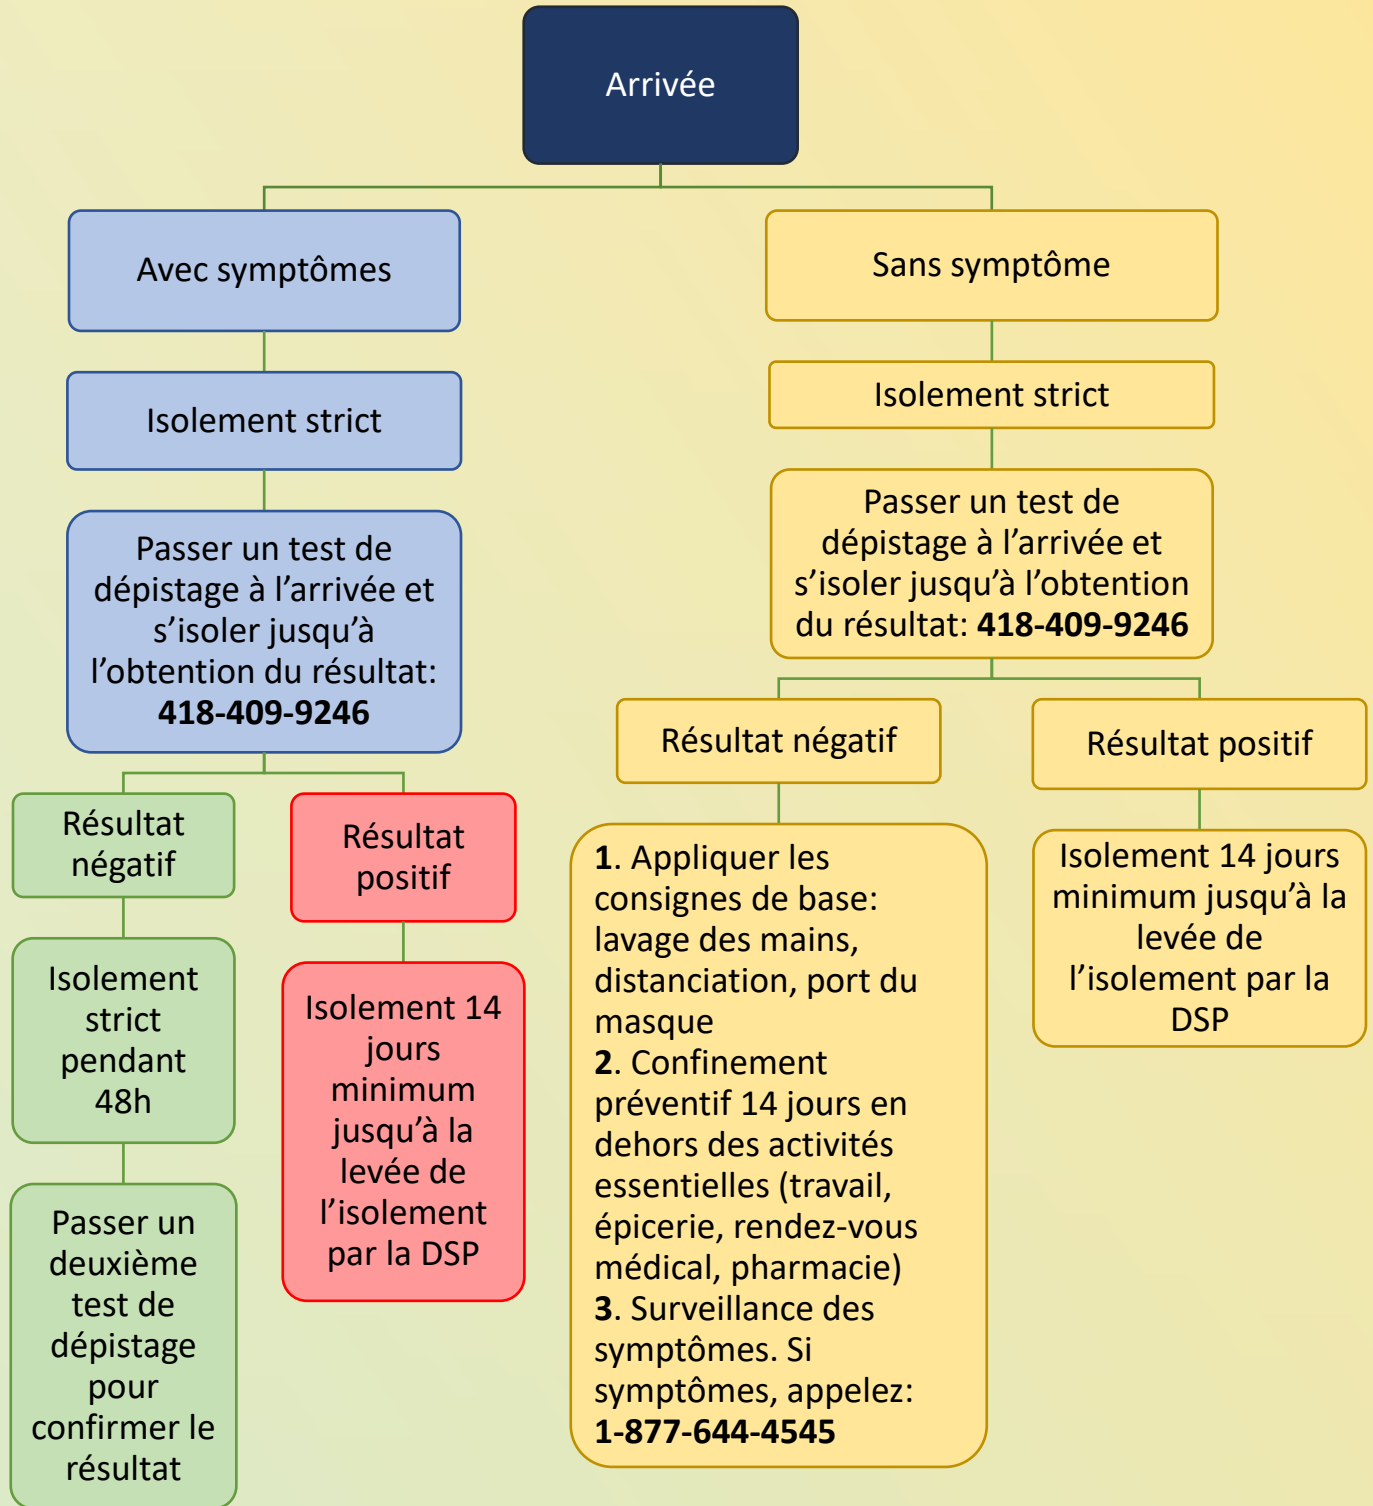

POUR LES MEMBRES DE LA COMMUNAUTÉ DE UASHAT MAK MANI-UTENAM
ET LES EMPLOYÉS D'ITUM

Régions appartenant à la zone chaude :

Capitale-Nationale, Centre-Du-Québec, Chaudière-Appalaches, Estrie, Lanaudière, Laurentides, Laval, Mauricie, Montérégie, Montréal, Outaouais

* Le présent algorithme peut être assujéti au changement selon l'évolution de la situation et les recommandations de la cellule Nation Innue